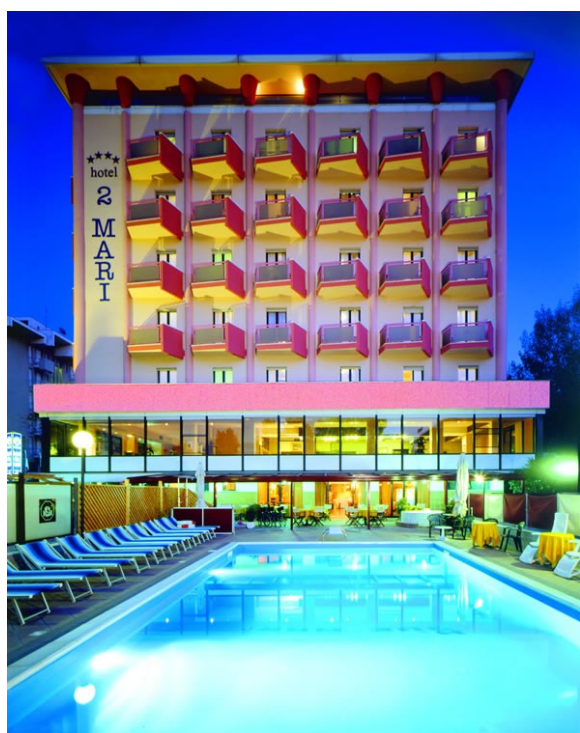

Hotel Due Mari - Miramare

dal 02/06/19 al 16/06/19

CARATTERISTICHE e POSIZIONE: L'albergo è situato direttamente sul lungomare di Miramare, in posizione fronte mare; si trova a meno di 200 metri dallo stabilimento termale di Riminiterme. La spiaggia si trova soli 20 mt (basta attraversare la strada).

SERVIZI: grandi spazi esterni allestiti con sedie e tavolini, tra cui Piscina Riscaldata con lettini a disposizione e vasca idromassaggio. Presente sala soggiorno con TV, bar, sala ristorante climatizzata.

CAMERE: dispone di camere molto ampie, tutte dotate di balcone VISTA MARE, servizi privati con box doccia, telefono, cassaforte, phon, frigobar, aria condizionata autonoma, TV a schermo piatto.

RISTORAZIONE: al mattino sarà servita una ricca colazione a buffet mentre il ristorante dell'hotel è il punto forte. Ogni giorno sia a pranzo che a cena, triplo menù a scelta con piatti di carne e pesce. Buffet sempre presente con verdure calde, fredde e antipasti. SERVIZIO DI TUTTE LE PORTATE A BUFFET.

ANIMAZIONE: Lo staff di animatori ti porterà in un mondo di giochi e spettacoli. Acquagym in piscina, serata a tema romagnola una volta a settimana, pizza party e spaghiettate notturne, spettacolo di cabaret, feste danzanti con torte, ciambelle, tornei di carte e balli di gruppo.